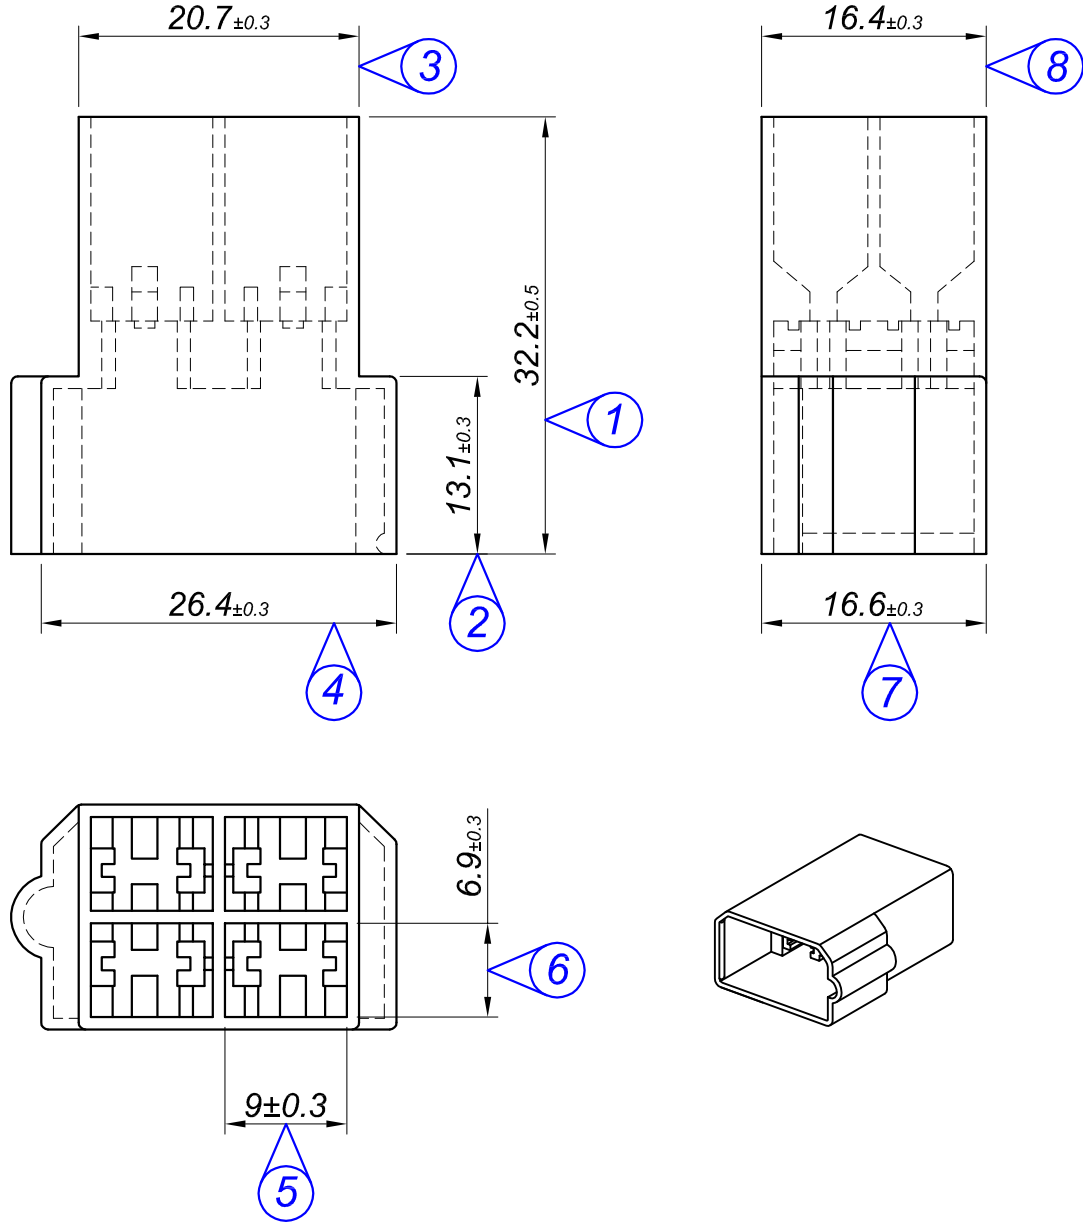

PARÇA KODU PART CODE	PARÇA ADI PART NAME	RENK COLOR	MALZEME MATERIAL
KD 3106-00	4 LÜ DİŞİ KONNEKTÖR	NATURAL / ŞEFFAF	PA 66 / V2
KD 3106-02	4 LÜ DİŞİ KONNEKTÖR SİYAH	BLACK / SİYAH	PA 66 / V2
KD 3106-05	4 LÜ DİŞİ KONNEKTÖR YEŞİL	YEŞİL / GREEN	PA 66 / V2
KD 3106-06	3 LÜ DİŞİ KONNEKTÖR MAVİ	BLUE / MAVİ	PA 66 / V2
KD 3106-08	3 LÜ DİŞİ KONNEKTÖR TURUNCU	ORANGE / TURUNCU	PA 66 / V2
KD 3106-01-NF	3 LÜ DİŞİ KONNEKTÖR BEYAZ	WHITE / BEYAZ	PA 6 / V2-NF

Tarih / Date	12.01.2011	İmza /Signature	Ölçek / Scale			
Çizen / Desing	M.Yağcı		2 / 1			
Onay / Approval	S.Gölcük		No	Değişiklik / Revision		Tarih/Date
	Parça Adı: Part Name	4 LÜ DİŞİ KONNEKTÖR			Parça Kodu: Part Code	KD 3106

Resmin Üzerinden Ölçü Almayınız / Don't use the drawing for measuring purpose